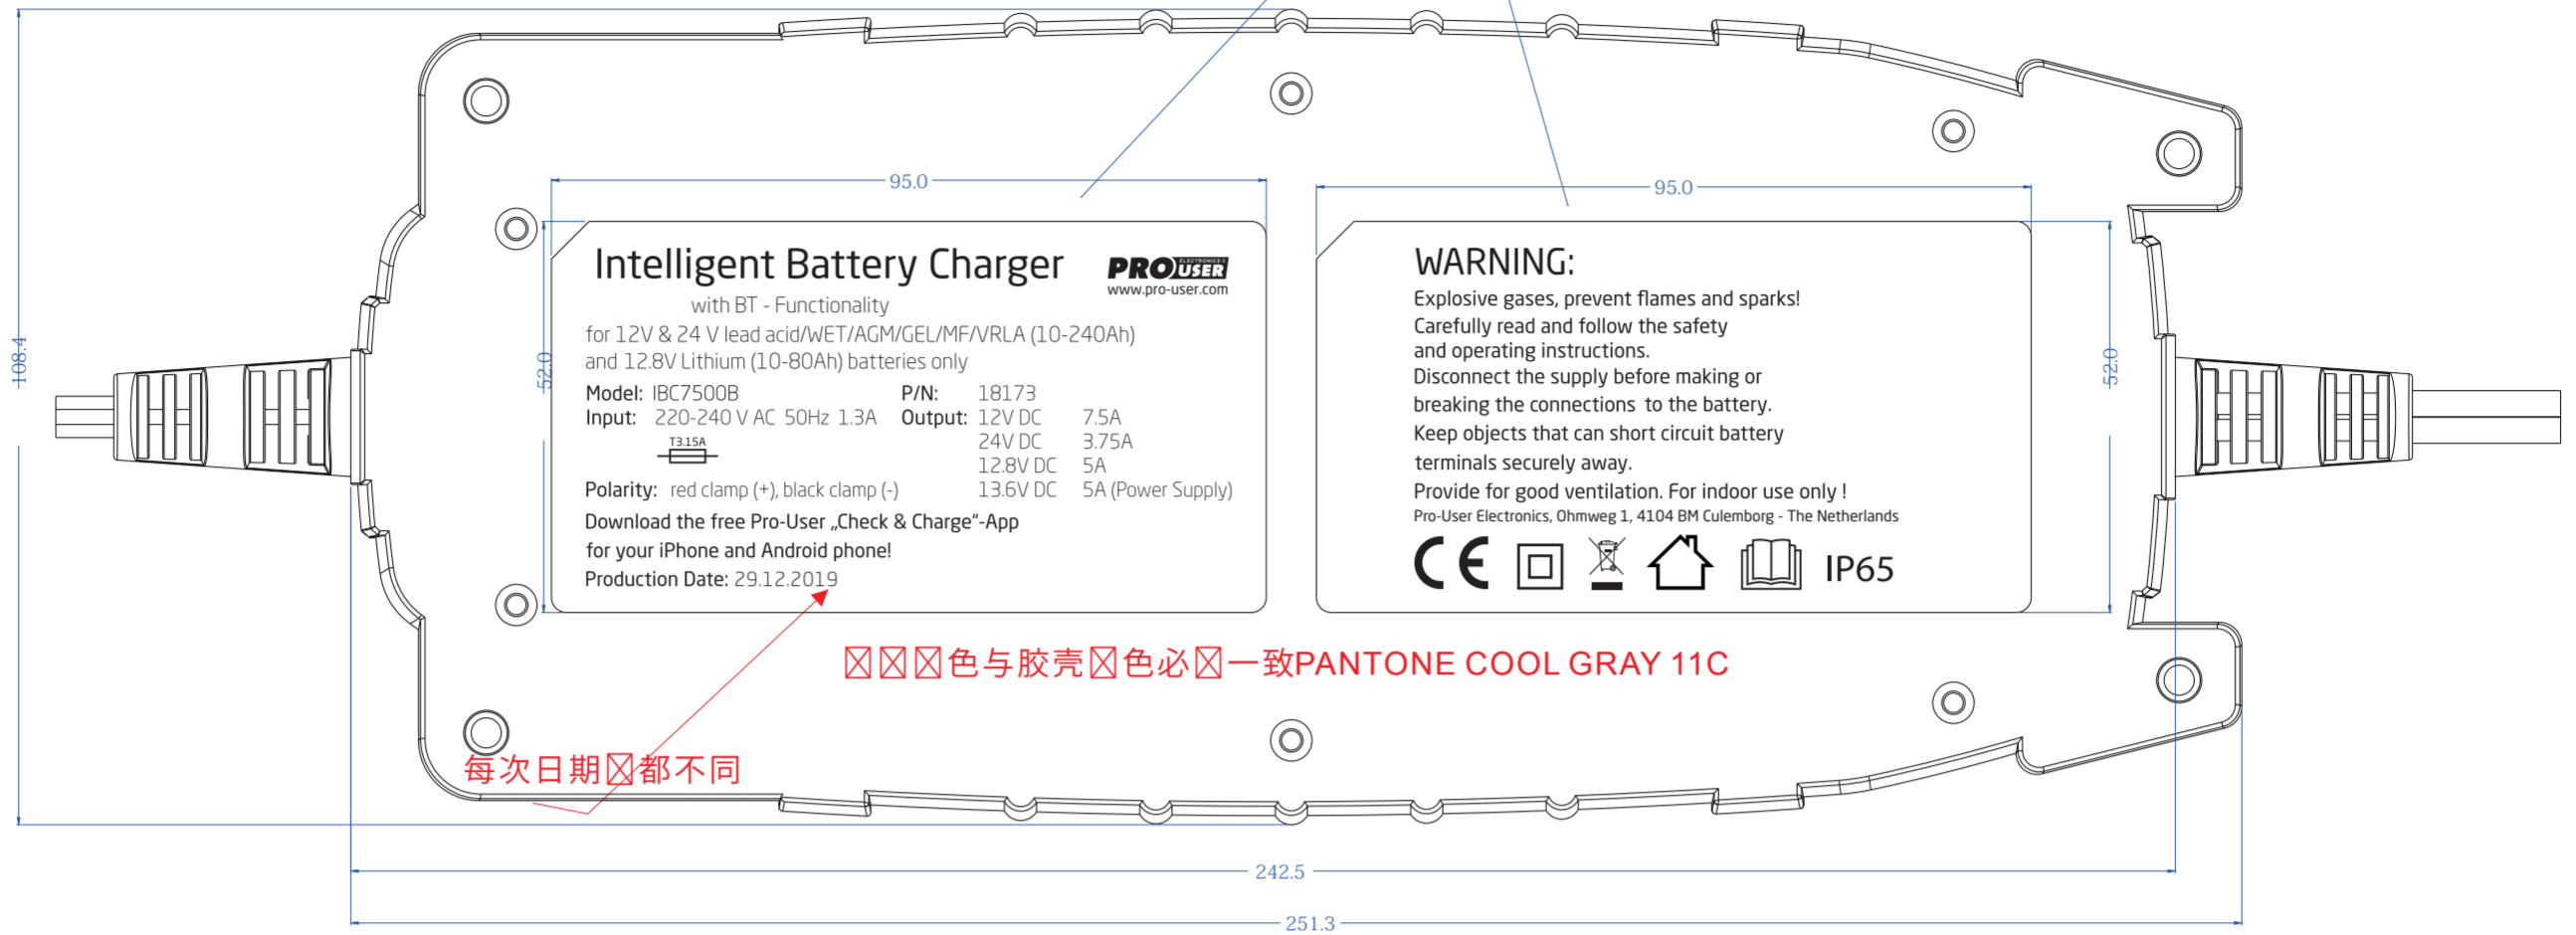

贴片位

PRO USER-IBC7500B(B)
 G35160-4
 2021-11-02